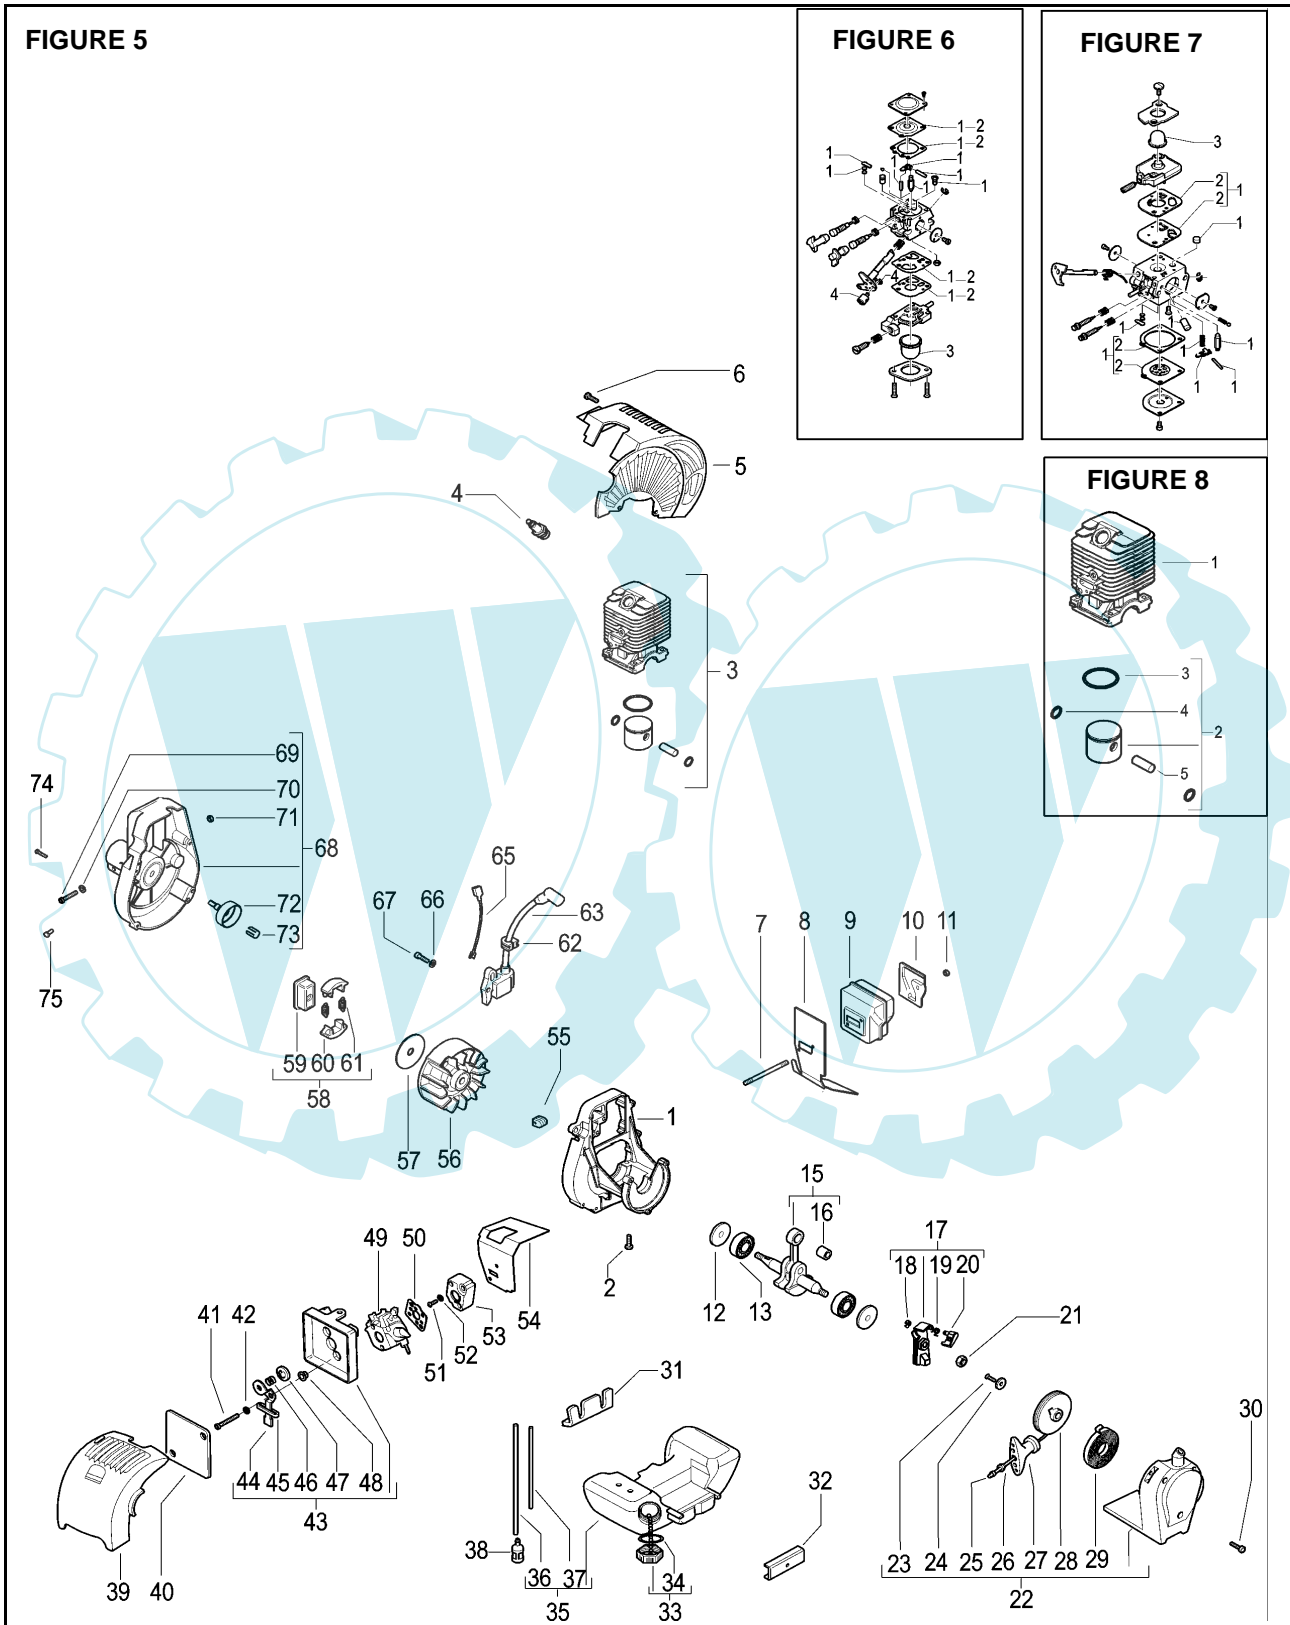

The Electrolux Group. The world's No.1 choice.

Item	P/N McC	P/N ELX	Qty	DESCRIPTION
FIGURE 5				
1	242802	538242802	1	crankcase
2	227565	538227565	4	screw M5x25
3	FIGURE 8			
A 4	92879	538092879	1	spark plug RDJ8J
5	242089	538242089	1	engine cover (grey)
6	241963	538241963	2	screw M4x22
7	242037	538242037	2	stud bolt
B 8	243273	538243273	1	exhaust gasket
C 9	242131	538242131	1	muffler
10	323760	538323760	1	muffler shield
11	235642	538235642	2	nut M5
C 12	242994	538242994	2	seal
C 13	241594	538241594	2	ball bearing
15	243486	538243486	1	crankshaft assy
C 16	• 235742	538235742	1	needle bearing
17	241784	538241784	1	starter pawl assy
18	• 111088	538111088	1	snap ring
19	• 241782	538241782	1	spring
20	• 241781	538241781	1	pawl
21	235248	538235248	1	nut
C 22	242041	538242041	1	starter assy
23	• 240862	538240862	1	screw M4x18
24	• 241703	538241703	1	washer
A 25	• 241746	538241746	1	rope
26	• 235612	538235612	1	washer
27	• 241778	538241778	1	handle
B 28	• 241620	538241620	1	pulley
B 29	• 241619	538241619	1	spring
30	241963	538241963	3	screw M4x20
31	242038	538242038	1	tank grommet (crankcase side)
32	242039	538242039	1	tank grommet (starter side)
B 33	242484	538242484	1	fuel tank cap assy
A 34	• 236564	538236564	1	gasket
C 35	242040	538242040	1	fuel tank assy
B 36	• 229717	538229717	1	hose
B 37	• 229743	538229743	1	primer bulb hose
A 38	93720	538093720	1	fuel pickup
39	242103	538242103	1	air filter cover (grey)
B 40	242035	538242035	1	air filter
41	235808	538235808	2	screw 5x50
42	235248	538235248	1	washer
43	248485	538248485	1	air box assy
44	• 241769	538241769	1	choke lever
45	• 241622	538241622	1	choke lever grommet
46	• 235822	538235822	1	spring
47	• 241602	538241602	1	choke shutter
48	• 227022	538227022	2	bushing
C 49	FIGURE 6 / FIGURE 7			
A 50	241600	538241600	1	carb. Gasket
51	235806	538235806	2	screw M5x20
52	235248	538235248	2	washer

Item	P/N McC	P/N ELX	Qty	DESCRIPTION
B 53	241750	538241750	1	carb. Spacer
B 54	242860	538242860	1	intake gasket
55	241607	538241607	1	grommet
56	243311	538243311	1	flywheel
57	241604	538241604	1	dust shield
B 58	241793	538241793	1	clutch assy
59	• 241789	538241789	1	clutch hub
60	• 241743	538241743	2	clutch shoe
A 61	• 241794	538241794	2	clutch spring
62	236322	538236322	1	grommet
C 63	243429	538243429	1	ignition coil
65	241606	538241606	1	ground wire
66	235248	538235248	2	washer
67	235806	538235806	2	screw M5x20
C 68	241725	538241725	1	joint assy
69	• 235803	538235803	1	screw M5x25
70	• 235248	538235248	1	washer
71	• 229524	538229524	1	nut M5
72	• 241785	538241785	1	clutch drum
73	• 228260	538228260	1	pin
74	227568	538227568	4	screw M4x20
75	236981	538236981	1	screw 3,5x9,5

FIGURE 6		WALBRO WT 686	
C -	242932	538242932	carb.
B 1	• 324013	538324013	K20 rep. Kit
A 2	•• 324009	538324009	D20 gasket kit
C 3	• 225834	538225834	primer bulb
4	• 224466	538224466	swivel kit

FIGURE 7		ZAMA C1Q M38	
C -	-	-	carb.
B 1	• 300465	538300465	RB-28 rep.kit
A 2	•• 300473	538300473	diaph/gasket kit
C 3	• 246946	538246946	primer bulb

FIGURE 8		cylinder,piston 25cc	
C 1	242803	538242803	1 cylinder
C 2	248177	538248177	1 piston kit
B 3	• 240002	538240002	1 piston ring
4	• 235008	538235008	2 snap ring
5	• 241735	538241735	1 piston pin

FIGURE 8		cylinder, piston 29cc	
C 1	243076	538243076	1 cylinder
C 2	249179	538249179	1 piston kit
B 3	• 242602	538242602	1 piston ring
4	• 235008	538235008	2 snap ring
5	• 242030	538242030	1 piston pin

A=ALTA ROTAZIONE
B=MEDIA ROTAZIONE
C=ALTA ROTAZIONE
NUOVI CODICI

A=HIGH MOVING
B=MEDIUM MOVING
C=SLOW MOVING
NEW P. NUMBERS

A=HAUTE DEMANDE
B=MOYENNE DEMANDE
C=BASSE DEMANDE
NOUVELLES REFERENCES

A=GROBE NACHFRAGE
B=MITTELMAESSIGE
C=WENIGE NACHFRAGE
NEU CODEX

The Electrolux Group. The world's No.1 choice.

Ihr Ersatzteilspezialist im Internet